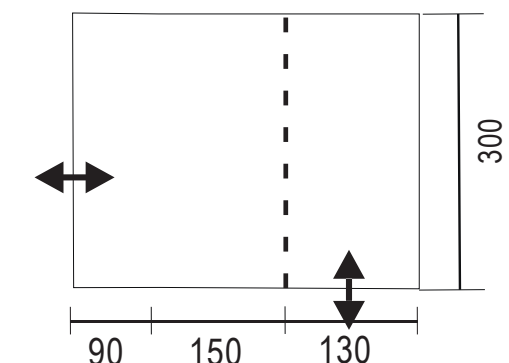

## MASSE UND GEWICHTE

Hydra 300

103x 31x 31m

14,9kg