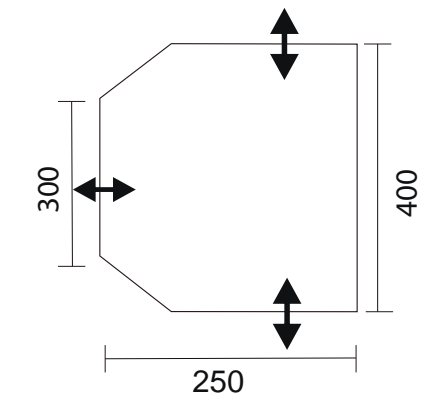

Luftpumpe mit Druckventil

Dreilagige Luftkammer

MASSE UND GEWICHTE

Dorado Pro 400

113x 28x 25m

10,1kg

OPTIONAL EXTRAS

- AAS Tube
- Aufstellstangen für das Sonnendach
- Andruckstangen