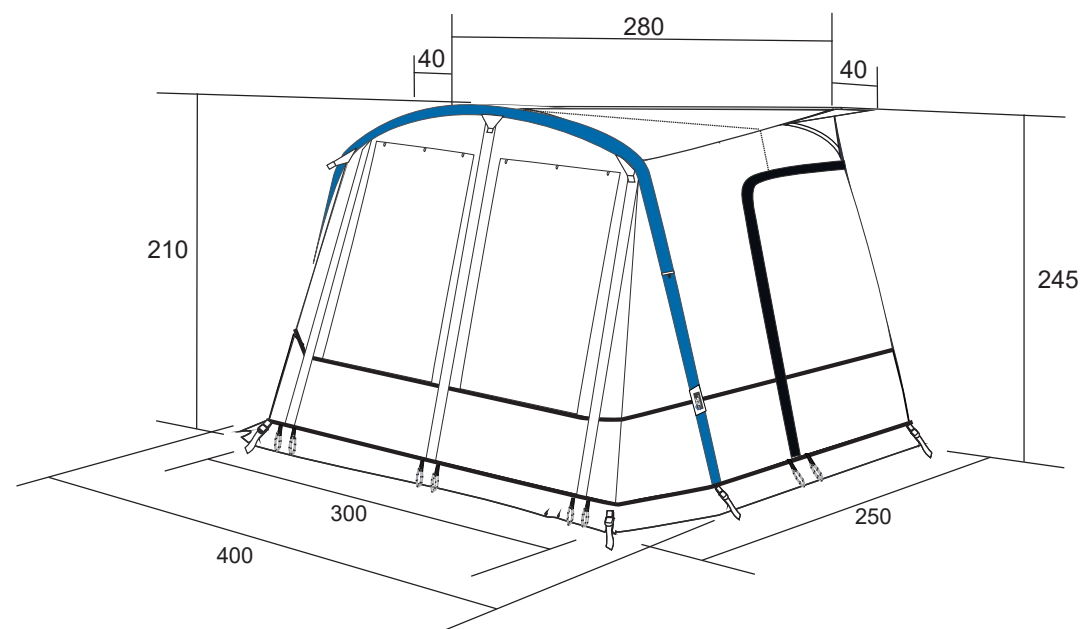

EIGENSCHAFTEN:

- Single-Luftkammer-System
Wassersäule 4000mm
- Leicht
- Sehr schneller Auf & Abau
- Oversized Luftkammer – Rahmen mit 3 Sicherheitslagen
- Vollentlüftungs-Türen
- 2 Unabhängige Fronttüren
- Sonnendach Funktion
- Hochentlüftung
- Pumpe mit Überdruckventil
- Fensterabdeckungen
- Inklusive Windschürze und Radabdeckung
- Doppel- Kederanschluss für Caravan und Markise

Luftpumpe mit Druckventil

Dreilagige Luftkammer

MASSE UND GEWICHTE

Dorado Pro 400

113x 28x 25m

10,1kg

OPTIONAL EXTRAS

- AAS Tube
- Aufstellstangen für das Sonnendach
- Andruckstangen