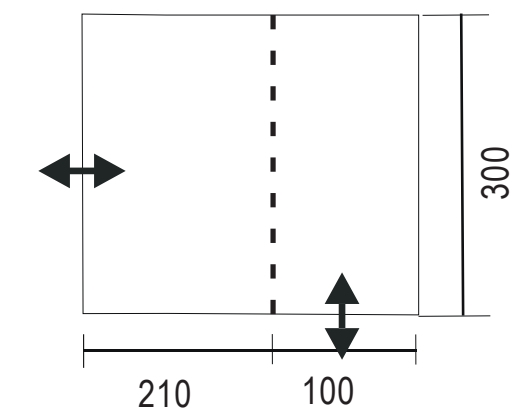

Luftpumpe mit Druckventil Dreilagige Luftkammer

MASSE UND GEWICHTE

Version 180-210

113x 33x 28 cm

18,4kg

Version 210-240

118x 35x 34cm

18,6kg