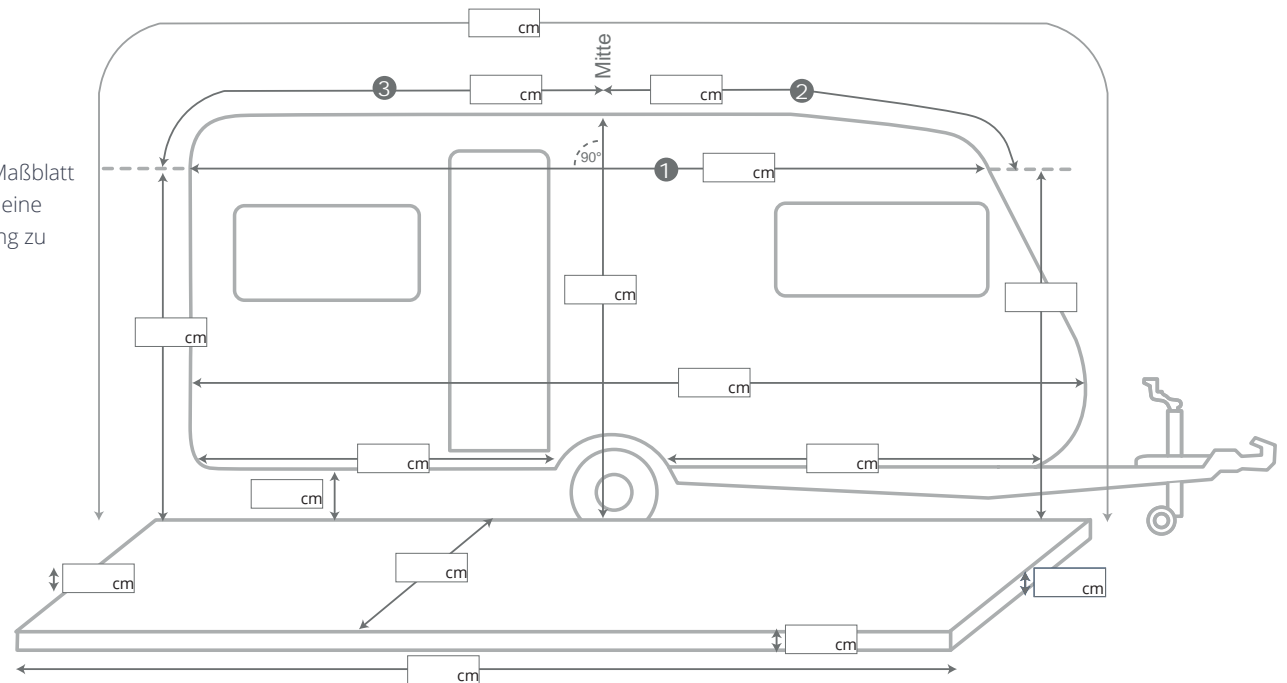

Massblatt Vorzelt

Meine Daten

| | |
|----------------------|---------|
| Name | |
| Wohnwagenhersteller | |
| Wohnwagentyp | |
| Größe | Baujahr |
| Sonstige Bemerkungen | |

Anmerkungen

Maß 2 und 3 werden gemessen ab der Mitte, die sich aus Maß 1 geteilt durch 2 ergibt. Die Mitte muss genau stimmen, bevor die Maße 2 und 3 ermittelt werden.

Abspannung erfolgt

- auf der Bodenplatte
- seitlich an Bodenplatte herunter

Gerüst steht

- auf dem Fußboden
- neben dem Fußboden

Bitte füllen Sie das Maßblatt vollständig aus, um eine passgenaue Fertigung zu gewährleisten.